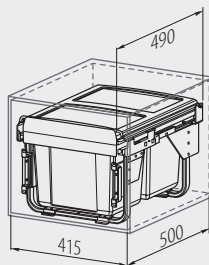

Segregator PRACTI ECO 450, niski
 Trash bin PRACTI ECO 450, low
 Сегрегатор PRACTI ECO 450, низкий

PB-002X15-60MB

Na prowadnicy z cichym domykiem
 On slide with soft closing
 На направляющей с доводчиком

PB-002X15-60MB

450

2 x 15 L

szary / gray / серый

tworzywo / plastic / пластмасса