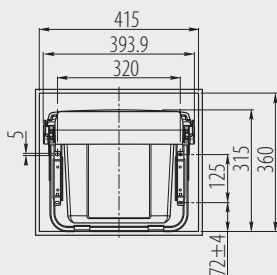

Segregator PRACTI ECO 450, niski
 Trash bin PRACTI ECO 450, low
 Сегрегатор PRACTI ECO 450, низкий

PB-002X15-60MB

Na prowadnicy z cichym domykiem
 On slide with soft closing
 На направляющей с доводчиком

PB-002X15-60MB

450

2 x 15 L

szary / gray / серый

tworzywo / plastic / пластмасса