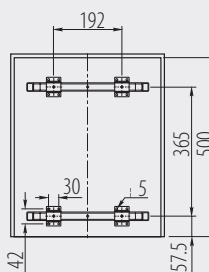

Segregator PRACTI ECO 450, niski
 Trash bin PRACTI ECO 450, low
 Сегрегатор PRACTI ECO 450, низкий

PB-002X15-60MB

Na prowadnicy z cichym domykiem
 On slide with soft closing
 На направляющей с доводчиком

PB-002X15-60MB

450

2 x 15 L

szary / gray / серый

tworzywo / plastic / пластмасса